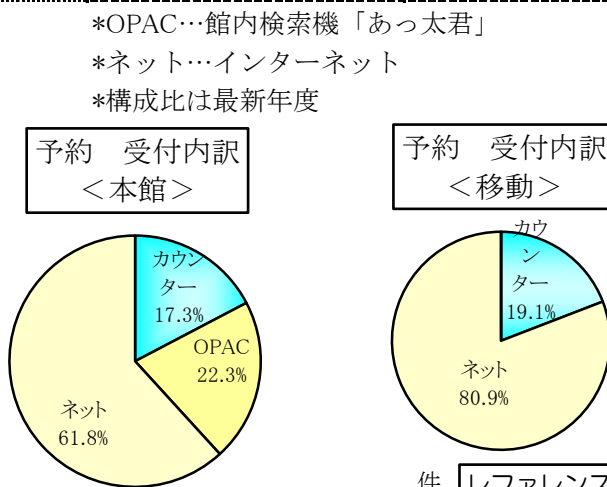

8 その他サービス業務関係 *「移動」は移動図書館

(1) 開館日数・移動図書館のべ巡回数

年度	25	26	27	28	29
本館	282	286	285	285	285
移動	2,005	2,077	2,039	2,053	2,030
備考	移動新設7,時間変更10箇所	移動新設1,時間変更1箇所	移動新設1,時間変更5箇所	移動新設1,時間変更12箇所	移動新設1,時間変更29箇所

(2) リクエスト(予約件数)

年度	本館						移動			計					
	本館	本館1日平均	移動	市民文庫	分室	計	全館1日平均	カウンター	OPAC	ネット	カウンター	ネット	カウンター	OPAC	ネット
	25	21,902	77.7	18,837	1,180	4,811	46,730	165.7	6,297	3,614	11,991	4,578	14,259	10,875	3,614
26	22,626	79.1	18,230	1,280	2,779	44,915	157.0	5,516	4,373	12,737	3,968	14,262	9,484	4,373	26,999
27	24,003	84.2	19,412	856	3,029	47,300	166.0	4,930	4,820	14,253	3,950	15,462	8,880	4,820	29,715
28	24,905	87.4	20,567	766	3,253	49,491	173.7	4,534	5,543	14,828	4,034	16,533	8,568	5,543	31,361
29	24,976	87.6	19,324	534	3,685	48,519	170.2	4,324	5,222	15,427	3,699	15,621	8,023	5,222	31,048
対24年度比	14.0%	12.8%	2.6%	-54.7%	-23.4%	3.8%	2.7%	-31.3%	44.5%	28.7%	-19.2%	9.6%	-26.2%	44.5%	18.3%
構成比								17.3%	20.9%	61.8%	19.1%	80.8%	18.1%	11.8%	70.1%

*OPAC…館内検索機「あつ太君」
*ネット…インターネット
*構成比は最新年度

(3) レファレンス

年	25	26	27	28	29
件数	1,185	1,212	728	1,024	774
1日平均	4.2	4.2	2.6	3.6	2.7

(4) コピーサービス (10円/枚)

年度	件数	枚数	金額(円)
25	879	4,331	43,310
26	888	4,449	44,490
27	950	4,355	43,550
28	866	4,368	43,680
29	857	4,623	46,230