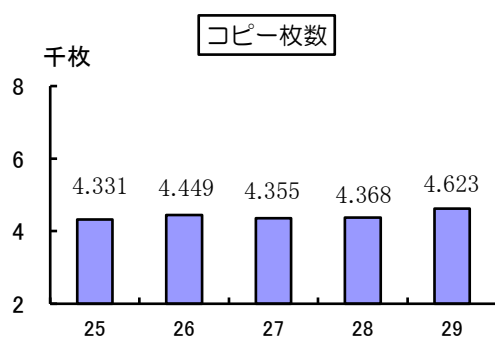

年度	本館						移動			計					
	本館	本館1日平均	移動	市民文庫	分室	計	全館1日平均	カウンター	OPAC	ネット	カウンター	ネット	カウンター	OPAC	ネット
	25	21,902	77.7	18,837	1,180	4,811	46,730	165.7	6,297	3,614	11,991	4,578	14,259	10,875	3,614
26	22,626	79.1	18,230	1,280	2,779	44,915	157.0	5,516	4,373	12,737	3,968	14,262	9,484	4,373	26,999
27	24,003	84.2	19,412	856	3,029	47,300	166.0	4,930	4,820	14,253	3,950	15,462	8,880	4,820	29,715
28	24,905	87.4	20,567	766	3,253	49,491	173.7	4,534	5,543	14,828	4,034	16,533	8,568	5,543	31,361
29	24,976	87.6	19,324	534	3,685	48,519	170.2	4,324	5,222	15,427	3,699	15,621	8,023	5,222	31,048
対24年度比	14.0%	12.8%	2.6%	-54.7%	-23.4%	3.8%	2.7%	-31.3%	44.5%	28.7%	-19.2%	9.6%	-26.2%	44.5%	18.3%
構成比								17.3%	20.9%	61.8%	19.1%	80.8%	18.1%	11.8%	70.1%

*OPAC…館内検索機「あつ太君」
*ネット…インターネット
*構成比は最新年度

(3) レファレンス

年	25	26	27	28	29
件数	1,185	1,212	728	1,024	774
1日平均	4.2	4.2	2.6	3.6	2.7

(4) コピーサービス (10円/枚)

年度	件数	枚数	金額(円)
25	879	4,331	43,310
26	888	4,449	44,490
27	950	4,355	43,550
28	866	4,368	43,680
29	857	4,623	46,230

(5) 相互貸借(冊数)

年度	貸出	借入
25	171	38
26	210	48
27	186	41
28	201	40
29	206	14

(6) 行事参加状況

ア おはなし会

年度	実施回数				参加者数(人)	その他のおはなし会等
	毎週13:30~14:00(赤ちゃん) 水曜16:10~16:40					
	実施回数	子ども	大人	計		
25	46	327	298	625	内 あかちゃんのおはなし会9回 子192人大193人計385人	
26	47	299	266	565	内 あかちゃんのおはなし会10回 子167人大169人計336人	
27	43	291	264	555	内 あかちゃんのおはなし会9回 子168人大166人計334人	
28	45	461	425	886	内 あかちゃんのおはなし会11回 子312人大314人計626人	

29	44	447	418	865	内 あかちゃんのおはなし会10回 子312人大315人計627人
----	----	-----	-----	-----	----------------------------------

イ こども会

年度	実施回数	参加者数(人)		
		子ども	大人	計
25	3	167	113	280
26	3	211	143	354
27	3	246	192	438
28	3	278	204	482
29	3	228	187	415