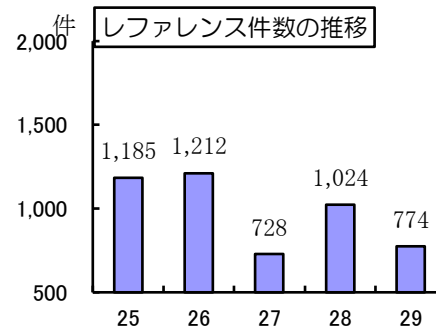

8 その他サービス業務関係 *「移動」は移動図書館

(1) 開館日数・移動図書館のべ巡回数

年度	25	26	27	28	29
本館	282	286	285	285	285
移動	2,005	2,077	2,039	2,053	2,030
備考	移動新設7,時間変更10箇所	移動新設1,時間変更1箇所	移動新設1,時間変更5箇所	移動新設1,時間変更12箇所	移動新設1,時間変更29箇所

(2) リクエスト(予約件数)

年度	本館						移動			計					
	本館	本館1日平均	移動	市民文庫	分室	計	全館1日平均	カウンター	OPAC	ネット	カウンター	ネット	カウンター	OPAC	ネット
	25	21,902	77.7	18,837	1,180	4,811	46,730	165.7	6,297	3,614	11,991	4,578	14,259	10,875	3,614
26	22,626	79.1	18,230	1,280	2,779	44,915	157.0	5,516	4,373	12,737	3,968	14,262	9,484	4,373	26,999
27	24,003	84.2	19,412	856	3,029	47,300	166.0	4,930	4,820	14,253	3,950	15,462	8,880	4,820	29,715
28	24,905	87.4	20,567	766	3,253	49,491	173.7	4,534	5,543	14,828	4,034	16,533	8,568	5,543	31,361
29	24,976	87.6	19,324	534	3,685	48,519	170.2	4,324	5,222	15,427	3,699	15,621	8,023	5,222	31,048
対24年度比	14.0%	12.8%	2.6%	-54.7%	-23.4%	3.8%	2.7%	-31.3%	44.5%	28.7%	-19.2%	9.6%	-26.2%	44.5%	18.3%
構成比								17.3%	20.9%	61.8%	19.1%	80.8%	18.1%	11.8%	70.1%

*OPAC…館内検索機「あつ太君」
*ネット…インターネット
*構成比は最新年度

(3) レファレンス

年	25	26	27	28	29
件数	1,185	1,212	728	1,024	774
1日平均	4.2	4.2	2.6	3.6	2.7

(4) コピーサービス (10円/枚)

年度	件数	枚数	金額(円)
25	879	4,331	43,310
26	888	4,449	44,490
27	950	4,355	43,550
28	866	4,368	43,680
29	857	4,623	46,230