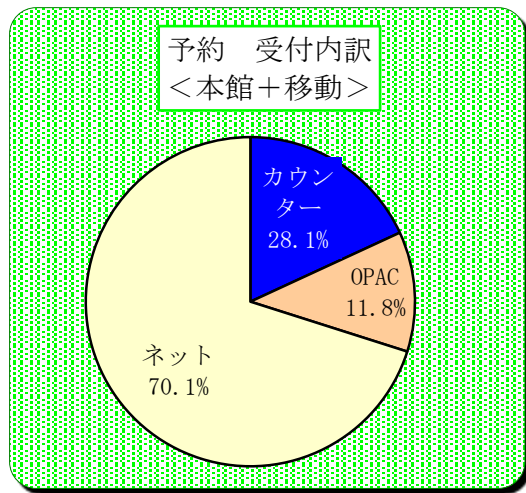

8 その他サービス業務関係 *「移動」は移動図書館

(1) 開館日数・移動図書館のべ巡回数

年度	25	26	27	28	29
本館	282	286	285	285	285
移動	2,005	2,077	2,039	2,053	2,030
備考	移動新設7,時間変更10箇所	移動新設1,時間変更1箇所	移動新設1,時間変更5箇所	移動新設1,時間変更12箇所	移動新設1,時間変更29箇所

(2) リクエスト(予約件数)

年度	本館						移動			計					
	本館	本館1日平均	移動	市民文庫	分室	計	全館1日平均	カウンター	OPAC	ネット	カウンター	ネット	カウンター	OPAC	ネット
	25	21,902	77.7	18,837	1,180	4,811	46,730	165.7	6,297	3,614	11,991	4,578	14,259	10,875	3,614
26	22,626	79.1	18,230	1,280	2,779	44,915	157.0	5,516	4,373	12,737	3,968	14,262	9,484	4,373	26,999
27	24,003	84.2	19,412	856	3,029	47,300	166.0	4,930	4,820	14,253	3,950	15,462	8,880	4,820	29,715
28	24,905	87.4	20,567	766	3,253	49,491	173.7	4,534	5,543	14,828	4,034	16,533	8,568	5,543	31,361
29	24,976	87.6	19,324	534	3,685	48,519	170.2	4,324	5,222	15,427	3,699	15,621	8,023	5,222	31,048
対24年度比	14.0%	12.8%	2.6%	-54.7%	-23.4%	3.8%	2.7%	-31.3%	44.5%	28.7%	-19.2%	9.6%	-26.2%	44.5%	18.3%
構成比								17.3%	20.9%	61.8%	19.1%	80.8%	18.1%	11.8%	70.1%