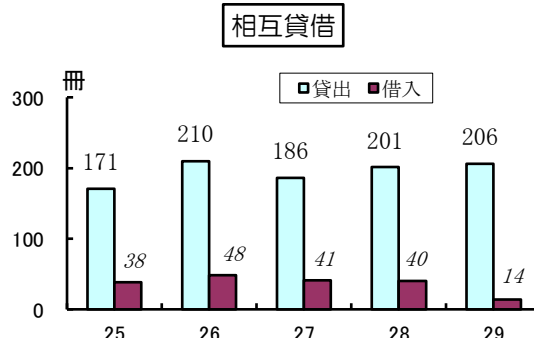

年度	本館						移動			計					
	本館	本館1日平均	移動	市民文庫	分室	計	全館1日平均	カウンター	OPAC	ネット	カウンター	ネット	カウンター	OPAC	ネット
	25	21,902	77.7	18,837	1,180	4,811	46,730	165.7	6,297	3,614	11,991	4,578	14,259	10,875	3,614
26	22,626	79.1	18,230	1,280	2,779	44,915	157.0	5,516	4,373	12,737	3,968	14,262	9,484	4,373	26,999
27	24,003	84.2	19,412	856	3,029	47,300	166.0	4,930	4,820	14,253	3,950	15,462	8,880	4,820	29,715
28	24,905	87.4	20,567	766	3,253	49,491	173.7	4,534	5,543	14,828	4,034	16,533	8,568	5,543	31,361
29	24,976	87.6	19,324	534	3,685	48,519	170.2	4,324	5,222	15,427	3,699	15,621	8,023	5,222	31,048
対24年度比	14.0%	12.8%	2.6%	-54.7%	-23.4%	3.8%	2.7%	-31.3%	44.5%	28.7%	-19.2%	9.6%	-26.2%	44.5%	18.3%
構成比								17.3%	20.9%	61.8%	19.1%	80.8%	18.1%	11.8%	70.1%

*OPAC…館内検索機「あつ太君」
*ネット…インターネット
*構成比は最新年度

(3) レファレンス

年	25	26	27	28	29
件数	1,185	1,212	728	1,024	774
1日平均	4.2	4.2	2.6	3.6	2.7

(4) コピーサービス (10円/枚)

年度	件数	枚数	金額(円)
25	879	4,331	43,310
26	888	4,449	44,490
27	950	4,355	43,550
28	866	4,368	43,680
29	857	4,623	46,230

(5) 相互貸借(冊数)

年度	貸出	借入
25	171	38
26	210	48
27	186	41
28	201	40
29	206	14

(6) 行事参加状況

ア おはなし会

年度	実施回数				参加者数(人)	その他のおはなし会等
	毎週13:30~14:00(赤ちゃん) 水曜16:10~16:40					
	実施回数	子ども	大人	計		
25	46	327	298	625	内 あかちゃんのおはなし会9回 子192人大193人計385人	
26	47	299	266	565	内 あかちゃんのおはなし会10回 子167人大169人計336人	
27	43	291	264	555	内 あかちゃんのおはなし会9回 子168人大166人計334人	
28	45	461	425	886	内 あかちゃんのおはなし会11回 子312人大314人計626人	

29	44	447	418	865	内 あかちゃんのおはなし会10回 子312人大315人計627人
----	----	-----	-----	-----	----------------------------------

イ こども会

年度	実施回数	参加者数(人)		
		子ども	大人	計
25	3	167	113	280
26	3	211	143	354
27	3	246	192	438
28	3	278	204	482
29	3	228	187	415