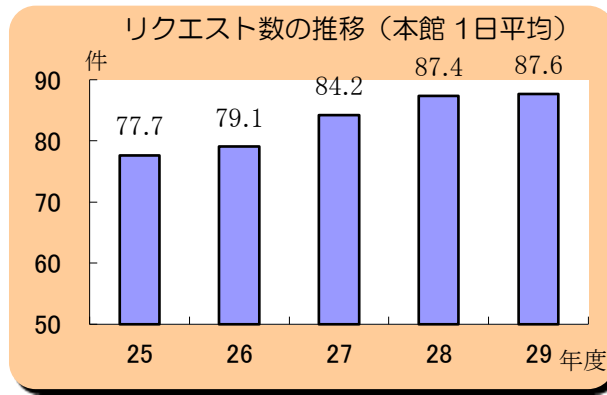

8 その他サービス業務関係 *「移動」は移動図書館

(1) 開館日数・移動図書館のべ巡回数

年度	25	26	27	28	29
本館	282	286	285	285	285
移動	2,005	2,077	2,039	2,053	2,030
備考	移動新設7,時間変更10箇所	移動新設1,時間変更1箇所	移動新設1,時間変更5箇所	移動新設1,時間変更12箇所	移動新設1,時間変更29箇所

(2) リクエスト(予約件数)

年度	本館						移動			計					
	本館	本館1日平均	移動	市民文庫	分室	計	全館1日平均	カウンター	OPAC	ネット	カウンター	ネット	カウンター	OPAC	ネット
	25	21,902	77.7	18,837	1,180	4,811	46,730	165.7	6,297	3,614	11,991	4,578	14,259	10,875	3,614
26	22,626	79.1	18,230	1,280	2,779	44,915	157.0	5,516	4,373	12,737	3,968	14,262	9,484	4,373	26,999
27	24,003	84.2	19,412	856	3,029	47,300	166.0	4,930	4,820	14,253	3,950	15,462	8,880	4,820	29,715
28	24,905	87.4	20,567	766	3,253	49,491	173.7	4,534	5,543	14,828	4,034	16,533	8,568	5,543	31,361
29	24,976	87.6	19,324	534	3,685	48,519	170.2	4,324	5,222	15,427	3,699	15,621	8,023	5,222	31,048
対24年度比	14.0%	12.8%	2.6%	-54.7%	-23.4%	3.8%	2.7%	-31.3%	44.5%	28.7%	-19.2%	9.6%	-26.2%	44.5%	18.3%
構成比								17.3%	20.9%	61.8%	19.1%	80.8%	18.1%	11.8%	70.1%